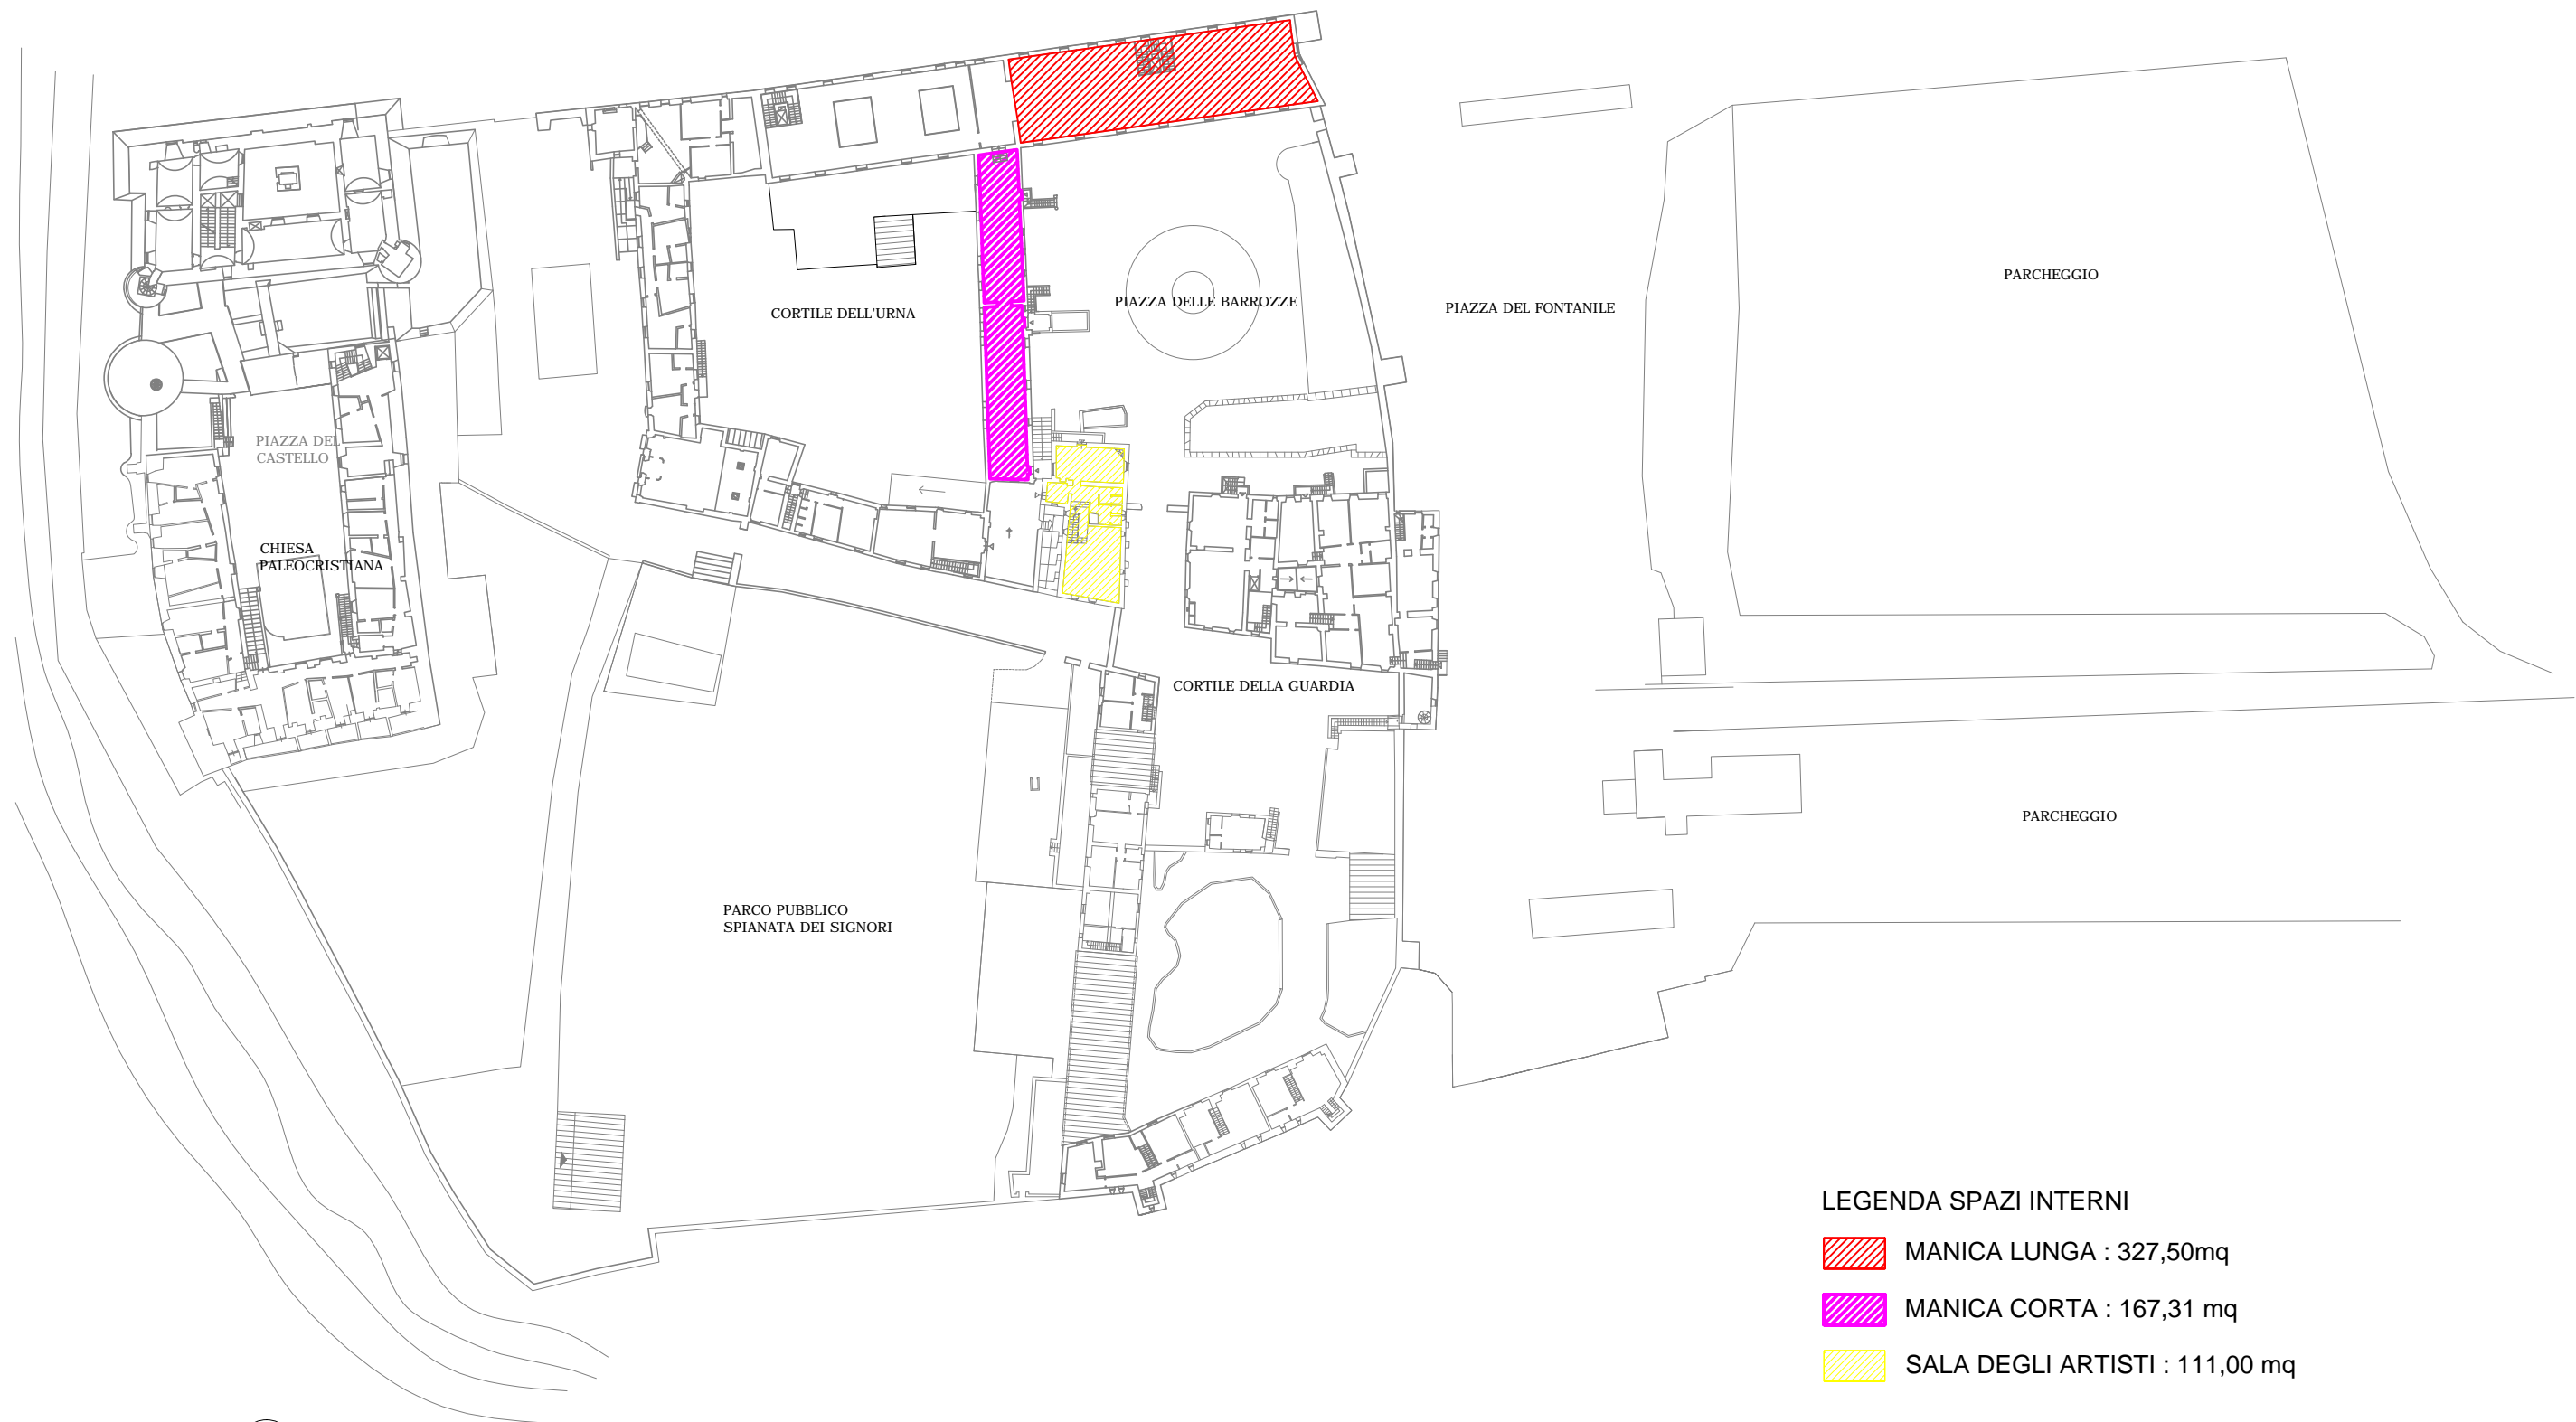

LEGENDA SPAZI INTERNI

- SALA NOSTROMO : 177,22 mq
- SALA PYRGI : 106,62 mq
- SALA DEGLI ARTISTI : 109,78 mq

LEGENDA SPAZI INTERNI

- MANICA LUNGA : 327,50mq
- MANICA CORTA : 167,31 mq
- SALA DEGLI ARTISTI : 111,00 mq